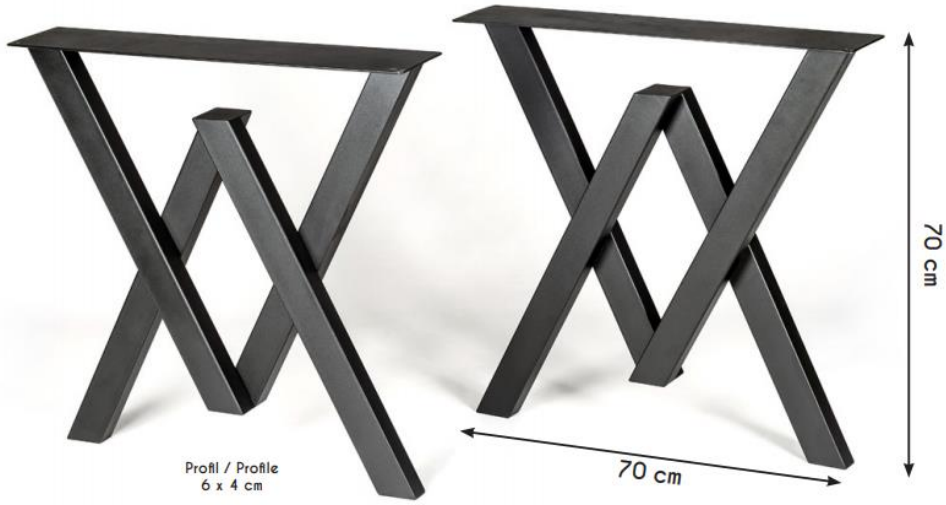

K 15

Profile Size
4 x 6 cm

14 kg

Recommended Table Size
90 x 190 cm

Renk Seçenekleri
Color Options

Siyah
Black

Beyaz
White

Antrasit
Anthracite

72 cm

K 120

6,4 kg

Önerilen Tabla Ölçüsü
Recommended Table Size

MODEL HOBOTNICA 4

MODEL HOBOTNICA 3

Profil / Profile
6 x 4 cm

70 cm

70 cm

K112

14,1 kg

90 x 190 cm

Önerilen Tabla Ölçüsü
Recommended Table Size

Renk Seçenekleri
Color Options

Siyah
Black

Beyaz
White