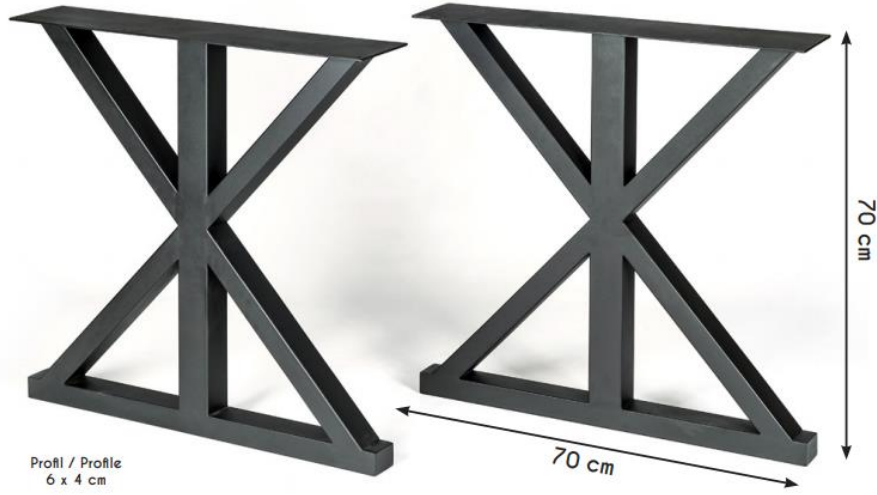

K111

90 x 190 cm
Önerilen Tabla Ölçüsü
Recommended Table Size

Renk Seçenekleri
Color Options

MODEL XI