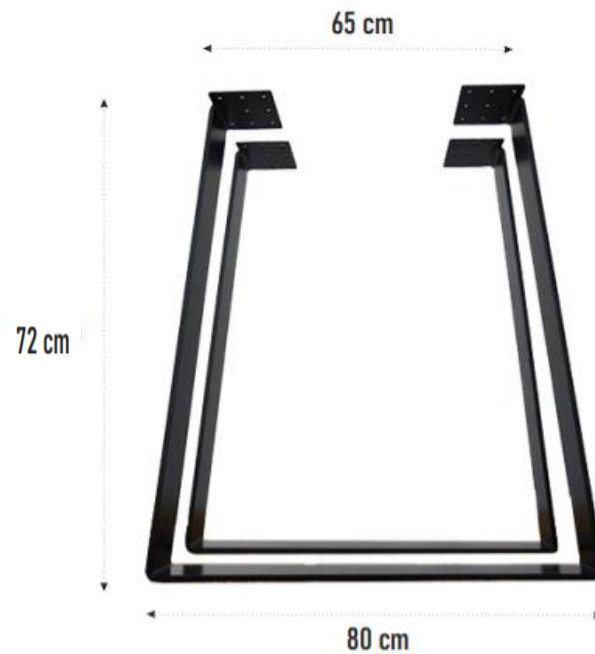

NOGE ZA STOL

KATALOG

2021

K090

1,7 kg

Önerilen Tabla Ölçüsü
Recommended Table Size

MODEL ŠTAPIĆ

Wire Size
1 x 8 cm

14,6kg
per pcs.

Recommended Table Size
90 x 190 cm

MODEL LAMA

Renk Seçenekleri
Color Options

Siyah
Black

Beyaz
White

Antrasit
Anthracite

72 cm

K 15

Profile Size
4 x 6 cm

14 kg

Recommended Table Size
90 x 190 cm

Renk Seçenekleri
Color Options

Siyah
Black

Beyaz
White

Antrasit
Anthracite

90 x 190 cm
Önerilen Tabla Ölçüsü
Recommended Table Size

Renk Seçenekleri
Color Options

MODEL X