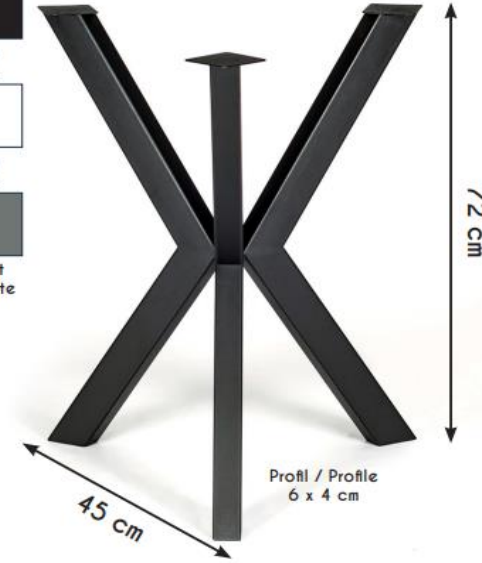

NOGE ZA STOL

KATALOG

2021

K090

1,7 kg

Önerilen Tabla Ölçüsü
Recommended Table Size

MODEL ŠTAPIĆ

Wire Size
1 x 8 cm

K 15

Profile Size
4 x 6 cm

14 kg

Recommended Table Size
90 x 190 cm

Renk Seçenekleri
Color Options

Siyah
Black

Beyaz
White

Antrasit
Anthracite

72 cm

K 120

6,4 kg

Önerilen Tabla Ölçüsü
Recommended Table Size

MODEL HOBOTNICA 4

MODEL HOBOTNICA 3

Profil / Profile
6 x 4 cm

70 cm

70 cm

K112

14,1 kg

90 x 190 cm

Önerilen Tabla Ölçüsü
Recommended Table Size

Renk Seçenekleri
Color Options

Siyah
Black

Beyaz
White