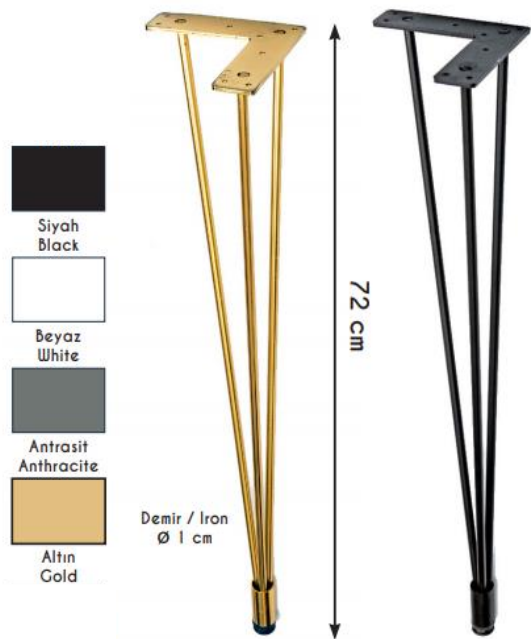

NOGE ZA STOL

KATALOG

2021

K090

1,7 kg

Önerilen Tabla Ölçüsü
Recommended Table Size

MODEL ŠTAPIĆ

Wire Size
1 x 8 cm

14,6kg
per pcs.

Recommended Table Size
90 x 190 cm

MODEL LAMA

Renk Seçenekleri
Color Options

Siyah
Black

Beyaz
White

Antrasit
Anthracite

72 cm

K 15

Profile Size
4 x 6 cm

14 kg

Recommended Table Size
90 x 190 cm

Renk Seçenekleri
Color Options

Siyah
Black

Beyaz
White

Antrasit
Anthracite

90 x 190 cm
Önerilen Tabla Ölçüsü
Recommended Table Size

Renk Seçenekleri
Color Options

MODEL X